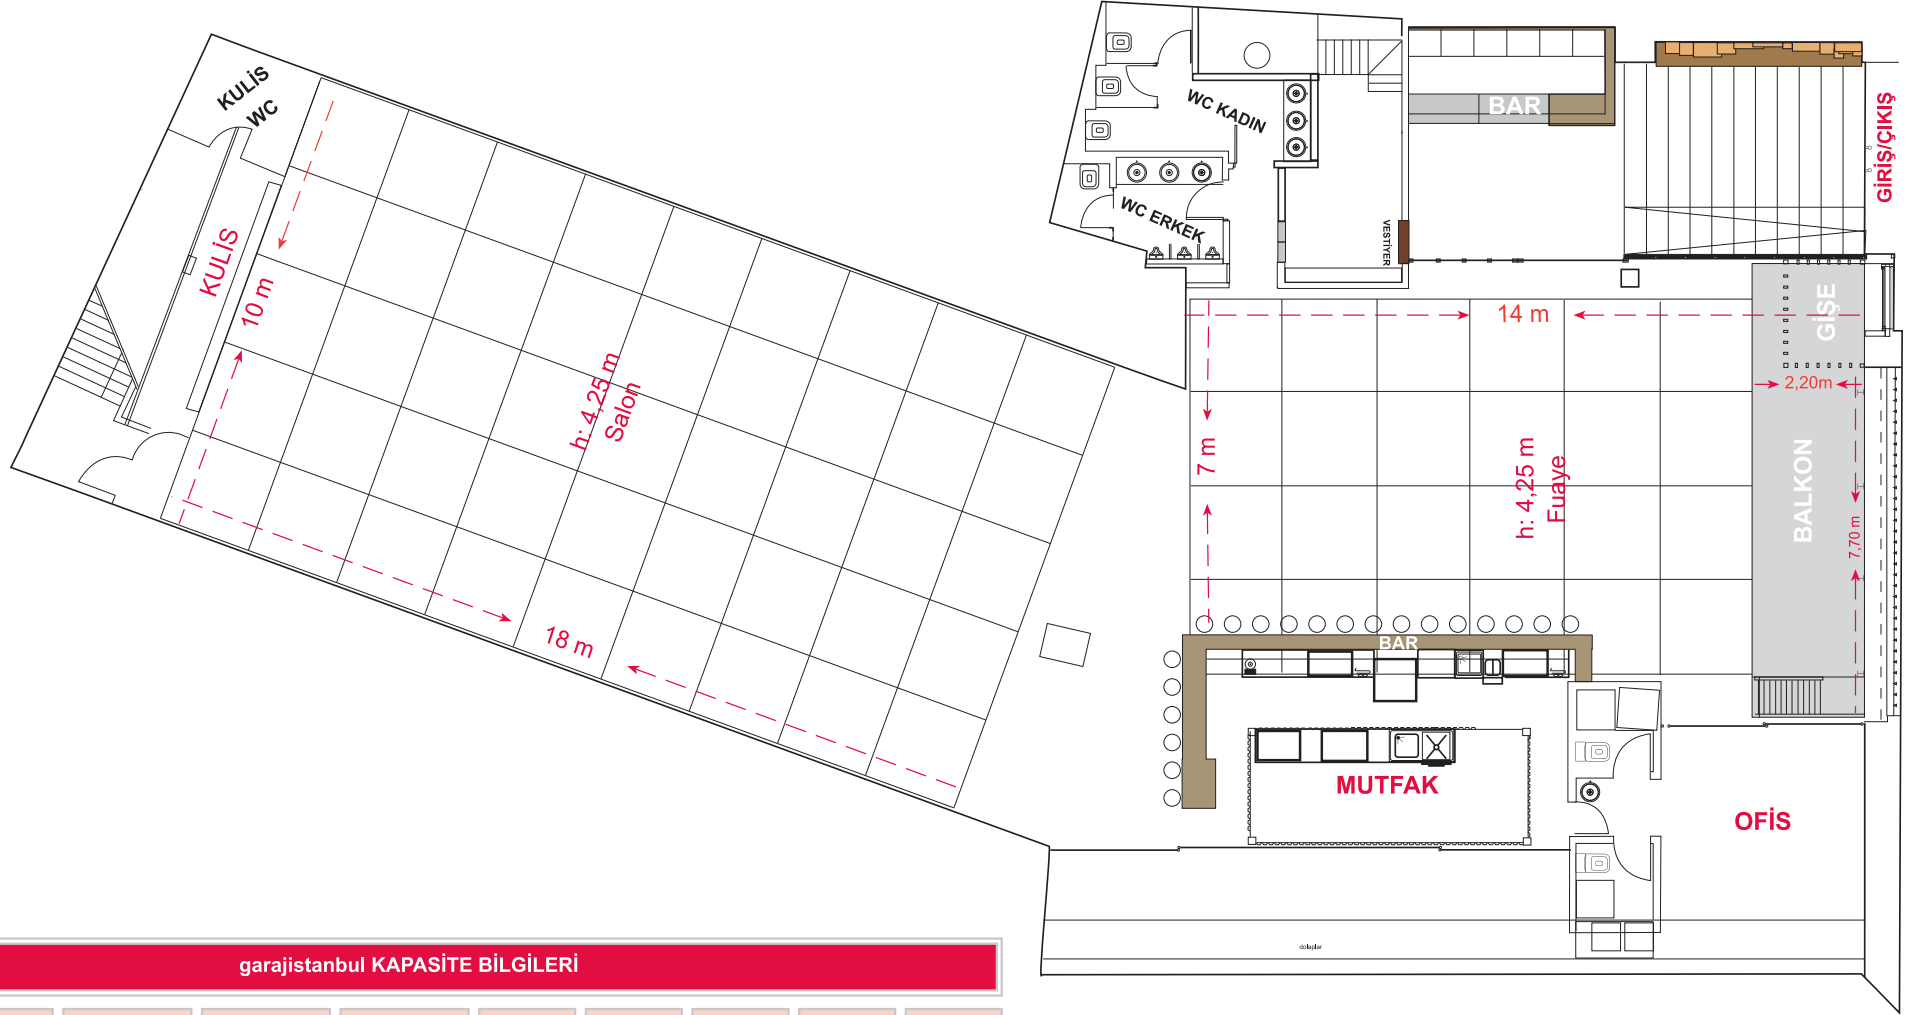

garajistanbul

garajistanbul KAPASİTE BİLGİLERİ

| Alan Adı | Boy | En | Yükseklik | m2 | Gala | Tiyatro | Kokteyl | Parti |
|-------------------------|------|------|-----------|-----|------|---------|---------|-------|
| Salon | 18 m | 10 m | 4,25 m | 180 | - | - | - | - |
| Fuaye | 14 m | 7 m | 4,25 m | 98 | - | - | - | - |
| Kullanılabilir Tüm Alan | - | - | 4,25 m | 350 | 400 | 300 | 650 | 950 |